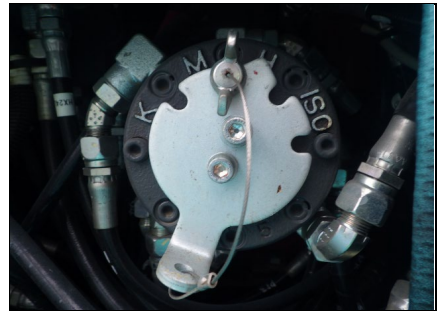

機種	号機	年式
SK50UR-6E	YJ08-20704	2018

稼働時間	シュー	整備レベル
880	ゴム	A

仕様	出展地
CR	市川

機種	号機	年式
SK50UR-6E	YJ08-20704	2018

稼働時間	シュー	整備レベル
880	ゴム	A

仕様	出展地
CR	市川

機種	号機	年式
SK50UR-6E	YJ08-20704	2018

稼働時間	シュー	整備レベル
880	ゴム	A

仕様	出展地
CR	市川