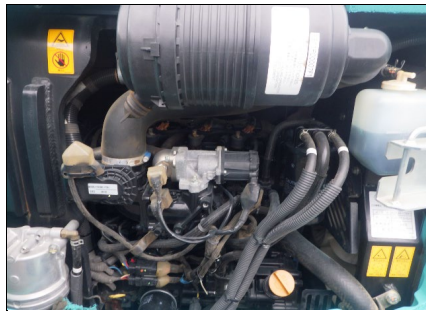

機種	号機	年式
SK50UR-6E	YJ08-20704	2018

稼働時間	シュー	整備レベル
880	ゴム	A

仕様	出展地
CR	市川

機種	号機	年式
SK50UR-6E	YJ08-20704	2018

稼働時間	シュー	整備レベル
880	ゴム	A

仕様	出展地
CR	市川

機種	号機	年式
SK50UR-6E	YJ08-20704	2018

稼働時間	シュー	整備レベル
880	ゴム	A